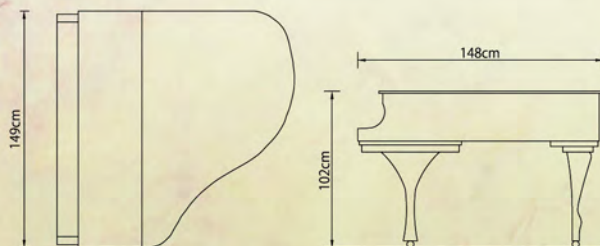

## V148-AWS

- ・アンティークウォールナット艶消し仕上げ ルイモデル
- ・高さ:102cm / 間口:149cm / 奥行:148cm
- ・重量:290kg
- ・APOLLO特製ハンマー
- ・低中音部アグラフ
- ・真鍮キャスター
- ・鍵盤蓋セーフティランディング
- ・専用デザイン譜面台

●商品の規格及び仕様は改良の際、予告なく変更する場合があります。 ●印刷された商品の色調は、実際の商品と多少異なる場合があります。

## 6畳のお部屋でも快適な大きさ

ヴィエルジェの奥行きは約148cm。これは通常のグランドピアノよりもコンパクト。お部屋のスペースを圧迫しないサイズです。グランドピアノは広いスペースが必要だという先入観はありませんか。そのようなご心配なくお使いいただけます。