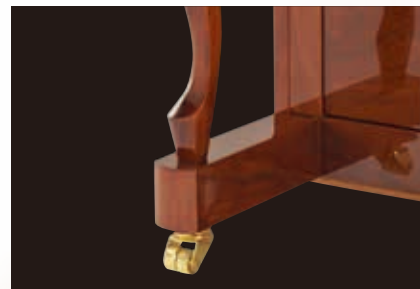

ピアノの特徴

高級ピアノと同じ『6本支柱』

219本の弦をもつ、A123WNCは小型でありながら大型ピアノと同じ6本の支柱を使用し、高音部を強化した設計です。安定感のある音色が響きます。

安心のセーフティランディング機構

鍵盤蓋がゆっくり閉まるセーフティランディング機構を採用しています。小さなお子様から大人まで安心してお使いいただけます。

細部まで美しいデザイン

曲線が美しいチップペンデル脚、手間をかけて仕上げる甲丸型の妻土台など、足元まで優雅な表現にこだわったデザインです。

永く美しい『真鍮製ペダル』

腐食に強い真鍮製のペダル。丸い形状は、踏みやすさを考えて設計しました。ソフト、マフラー、ダンパー機能の3本ペダルです。

広々とした譜面台

3枚の蝶版に支えられている譜面台の大きさは900mm。大きな楽譜も無理なく乗せることができます。

“東洋ピアノだけの技術と音色を、
多くの人に届けたい—”

その想いをかたちにしました。

スズキミュージックワイヤー

豊かな響きを生み出すワイヤーには、世界に誇る日本メーカー鈴木金属工業(現:日鉄SGワイヤー)の製品を使用しています。

屋根

木口を曲面カットした屋根は、丹精込めて作られた証。屋根を開放して、音を引き出す屋根ストッパーを備えています。

外装塗装

ポリエステル樹脂鏡面艶出しハードコート仕様です。塗膜が十分に厚いため、傷に強く、擦り傷などは研磨すれば簡単に落とすことができます。

A123WNC 専用ハンマー

中音部まで入ったアンダーフェルトが特徴の専用ハンマー。毛足の長い羊毛を使用した高精度な日本製フェルトが、多彩な音づくりを実現します。