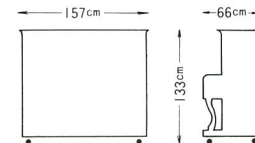

# SR-580

- サベリ材化粧板・ダークマホガニー塗艶出し仕上げ
- 88鍵(7オクターブ $\frac{1}{4}$ )
- 3本ペダル(M.O.T方式弱音装置付)
- レンナーアクション・レンナー最高級ハンマー使用
- 象牙黒檀鍵盤●総アグラフ方式
- 専用椅子・専用インシュレーター付