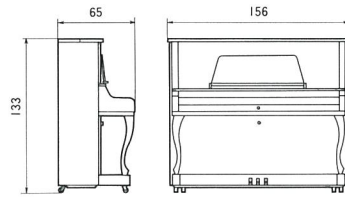

RU-388M

- ビーチ材化粧板・ダークマホガニー塗艶出仕上げ ● 88鍵(7オクターブ $\frac{1}{4}$)
- 3本ペダル(M.O.T.方式弱音装置付) ● アジャスタブルペダル(ペダル高低可変装置付)
- レンナーフェルトハンマー(ドイツ製) ● 総アグラフ方式 ● SSS機構採用
- 高さ133cm ● 間口156cm ● 奥行65cm ● 重量255kg

RU-388E ● 黒塗艶出仕上げ