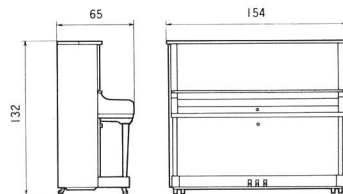

# RU-385ZW

- パチ材化粧板・ウォールナット塗アンチック艶消仕上げ●88鍵(7オクターブ $\frac{1}{4}$ )
- 3本ペダル(M.O.T.方式弱音装置付)●アジャスタブルペダル(ペダル高低可変装置付)
- レンナーフェルトハンマー(ドイツ製)●カットブリッジ方式●SSS機構採用
- 高さ132cm●間口154cm●奥行65cm●重量250kg

RU-385ZE ●黒塗艶出仕上げ

RU-385ZM  
●パチ材化粧板・ダークマホガニー塗艶出仕