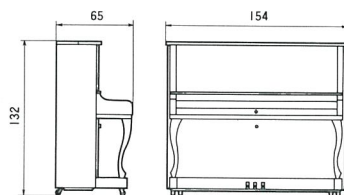

RU-385M

- ビーチ材化粧板・ダークマホガニー塗艶出仕上げ ● 88鍵(7オクターブ $\frac{1}{4}$)
- 3本ペダル(M.O.T.方式弱音装置付) ● アジャスタブルペダル(ペダル高低可変装置付)
- レンナーフェルトハンマー(ドイツ製) ● カットブリッジ方式 ● SSS機構採用
- 高さ132cm ● 間口154cm ● 奥行65cm ● 重量250kg

RU-385E ● 黒塗艶出仕上げ