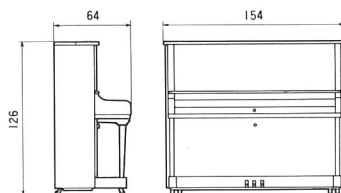

RU-350W

- ビーチ材化粧板・ウォールナット塗アンチック艶消仕上げ ● 88鍵(7オクターブ)
● 3本ペダル(M.O.T.方式弱音装置付) ● アジャスタブルペダル(ペダル高低可変装置付)
● 特製アンダー入ハンマー ● SSS機構採用
● 高さ126cm ● 間口154cm ● 奥行64cm ● 重量235kg

RU-350E ● 黒塗艶出仕上げ

RU-350M
● ビーチ材化粧板・ダークマホガニー塗艶出仕